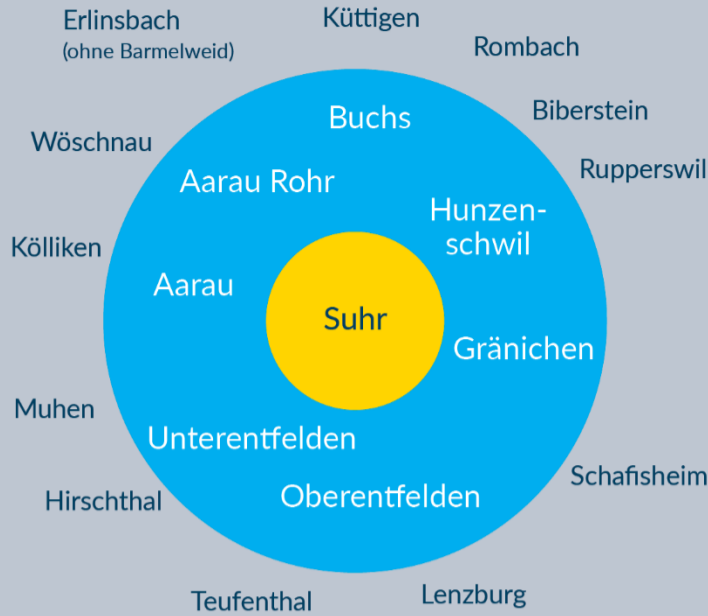

Zonen und Preise
Weitere Ziele auf Anfrage

● CHF 10.- ● CHF 15.- ● CHF 21.-

Konditionen

In allen Zonen ist eine Wartezeit von 60 Min. inbegriffen.

Weitere 30 Min. kosten je	CHF	5.-
Zusätzlicher Fahrgast	CHF	3.-
Nicht abgemeldete Fahrten (24h)	CHF	10.-
Monatliche Rechnungsstellung	CHF	8.-

Geschäftsstelle

5035 Unterentfelden
032 510 38 65 / info@mia-entfelden.ch

Ihre Unterstützung ist uns wichtig

Der Verein MiA schenkt den Fahrgästen Mobilität und den Freiwilligen eine sinnvolle Tätigkeit.

Als Fahrer*in, mit einer Mitgliedschaft oder als Gönner*in, tragen Sie dazu bei, dass die Lebensqualität von vielen Seniorinnen und Senioren erhalten bleibt

Jahresbeitrag

Einzelperson	CHF	20.-
Ehepaar / Familie	CHF	30.-
Gönner	CHF	100.-

Spendenkonto CH88 0076 1504 7205 8200 1

Fahrzeiten

Montag - Freitag
07:30 - 18:00 Uhr

Ausserhalb dieser Zeiten auf Anfrage

Über uns

MiA ist ein Fahrdienst für Personen mit einer Mobilitätseinschränkung, auf Wunsch mit Begleitung.

MiA unterstützt Sie, mobil und unabhängig zu bleiben.

MiA versteht sich als erweiterte Nachbarschaftshilfe.

Für Geschenk-Gutscheine

Rufen Sie uns an unter 062 511 26 12