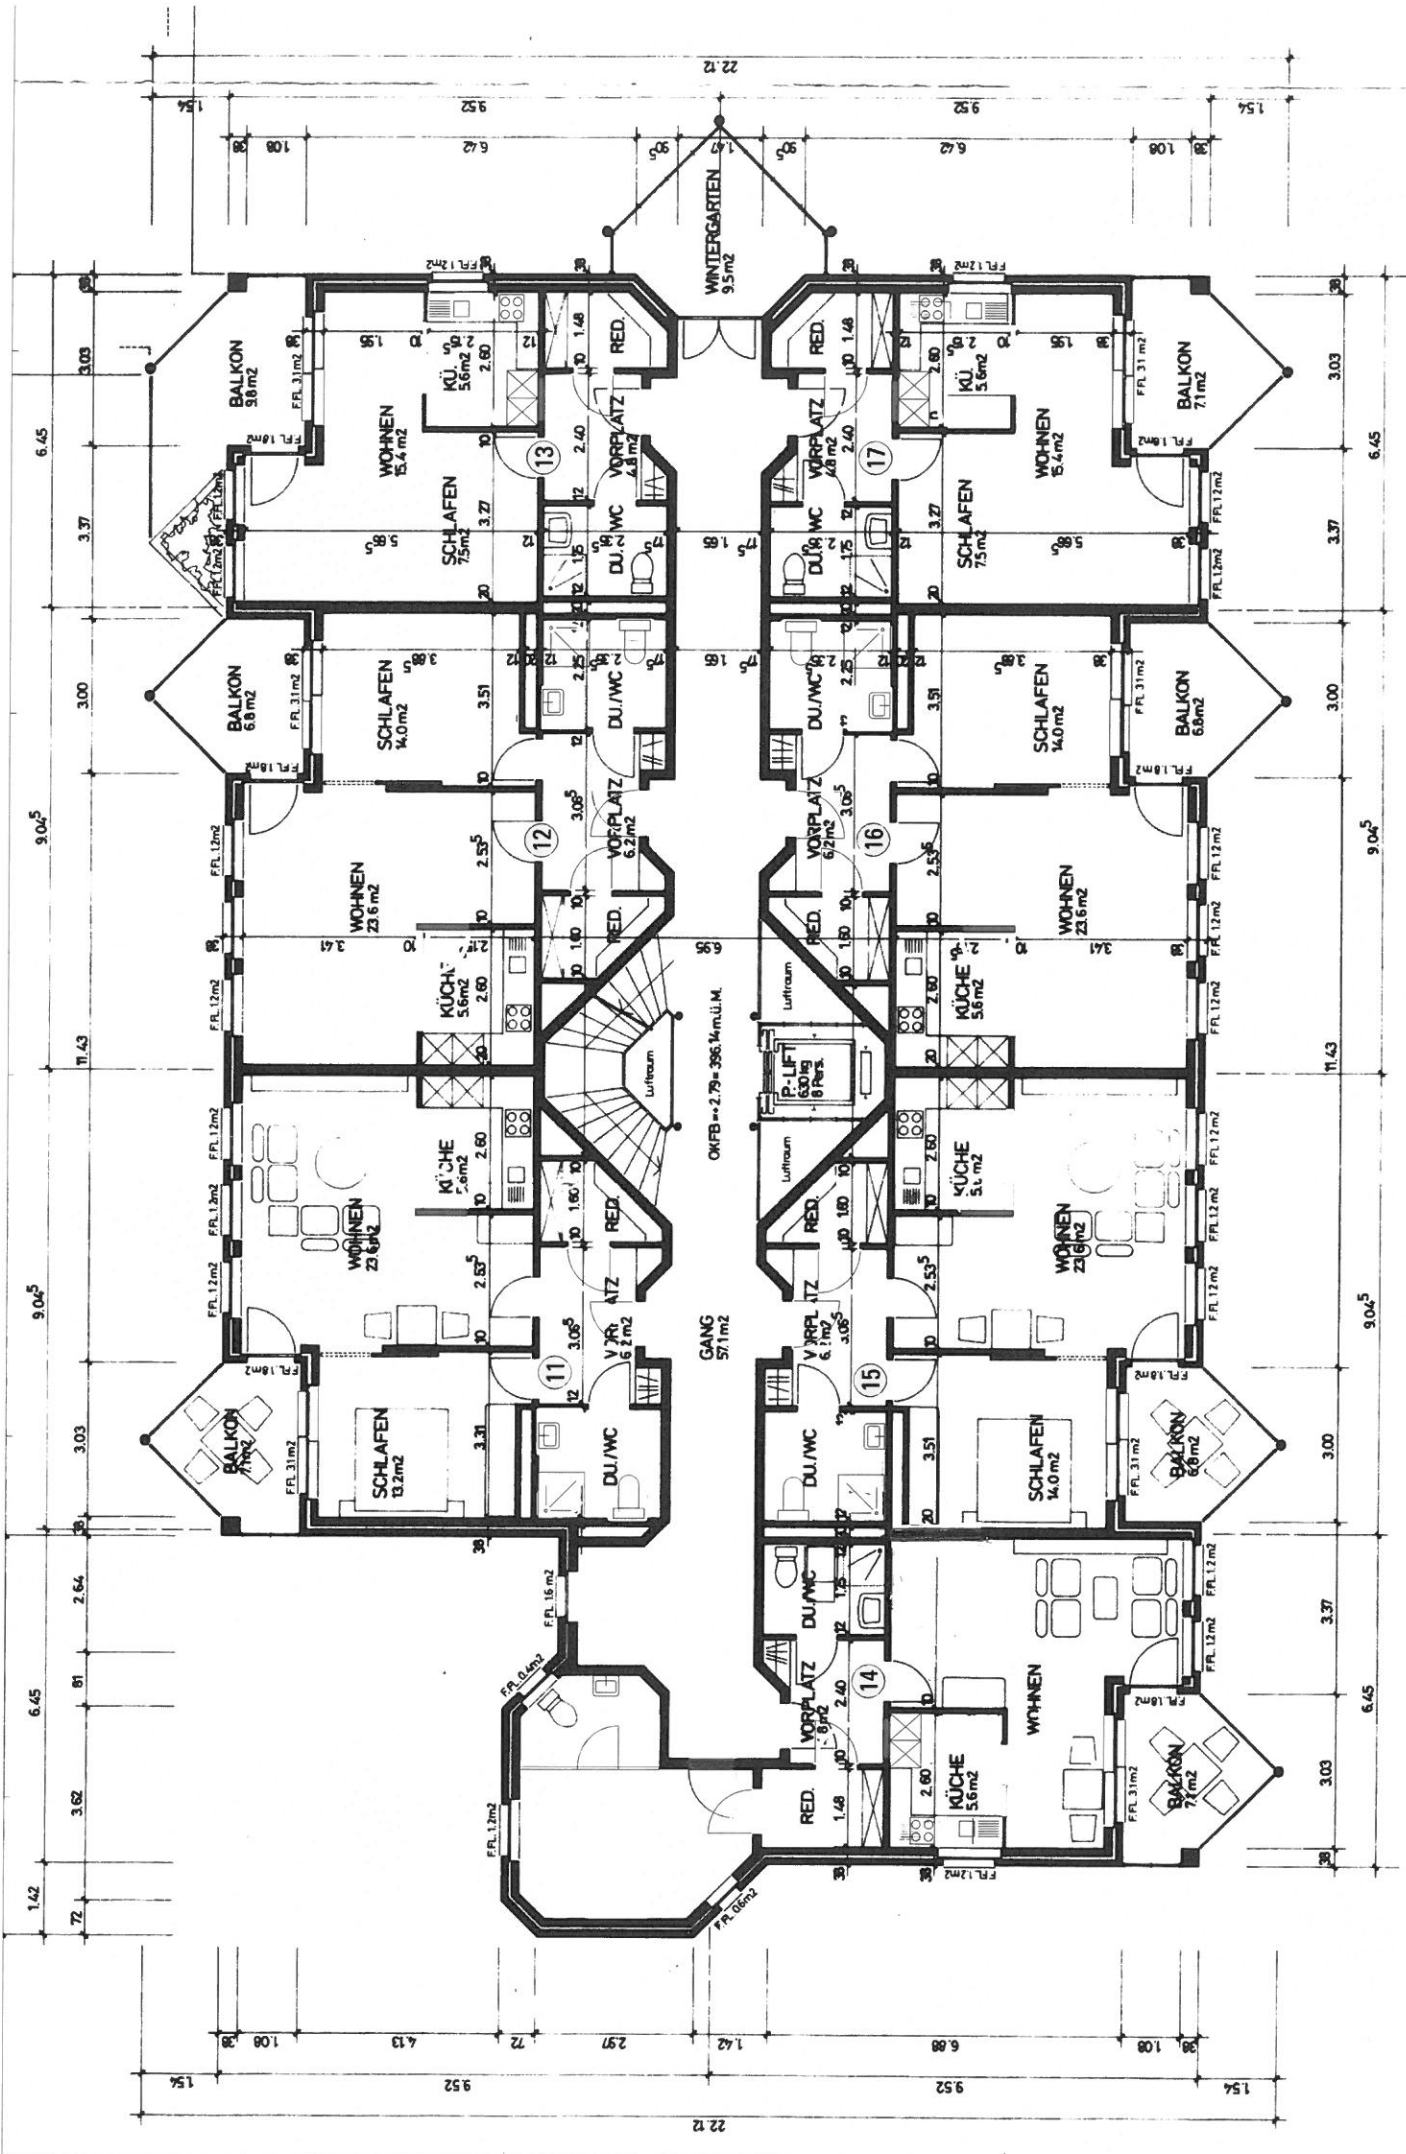

5m

0m

ERDGESCHOSS MST. 1:100

BUCHSERSTRASSE 26, 5034 SUHR

ALTERSWOHNUMGEN

0m 5m

1.0BERGEGESCH MST. 1:100

BUCHSERSTRASSE 26, 5034 SUHR

ALTERSWOHNUNGEN

ALTERSWOHNUNGEN BUCHSERSTRASSE 26, 5034 SUHR

2.0BERGEGESCH MST. 1:100

0m 5m