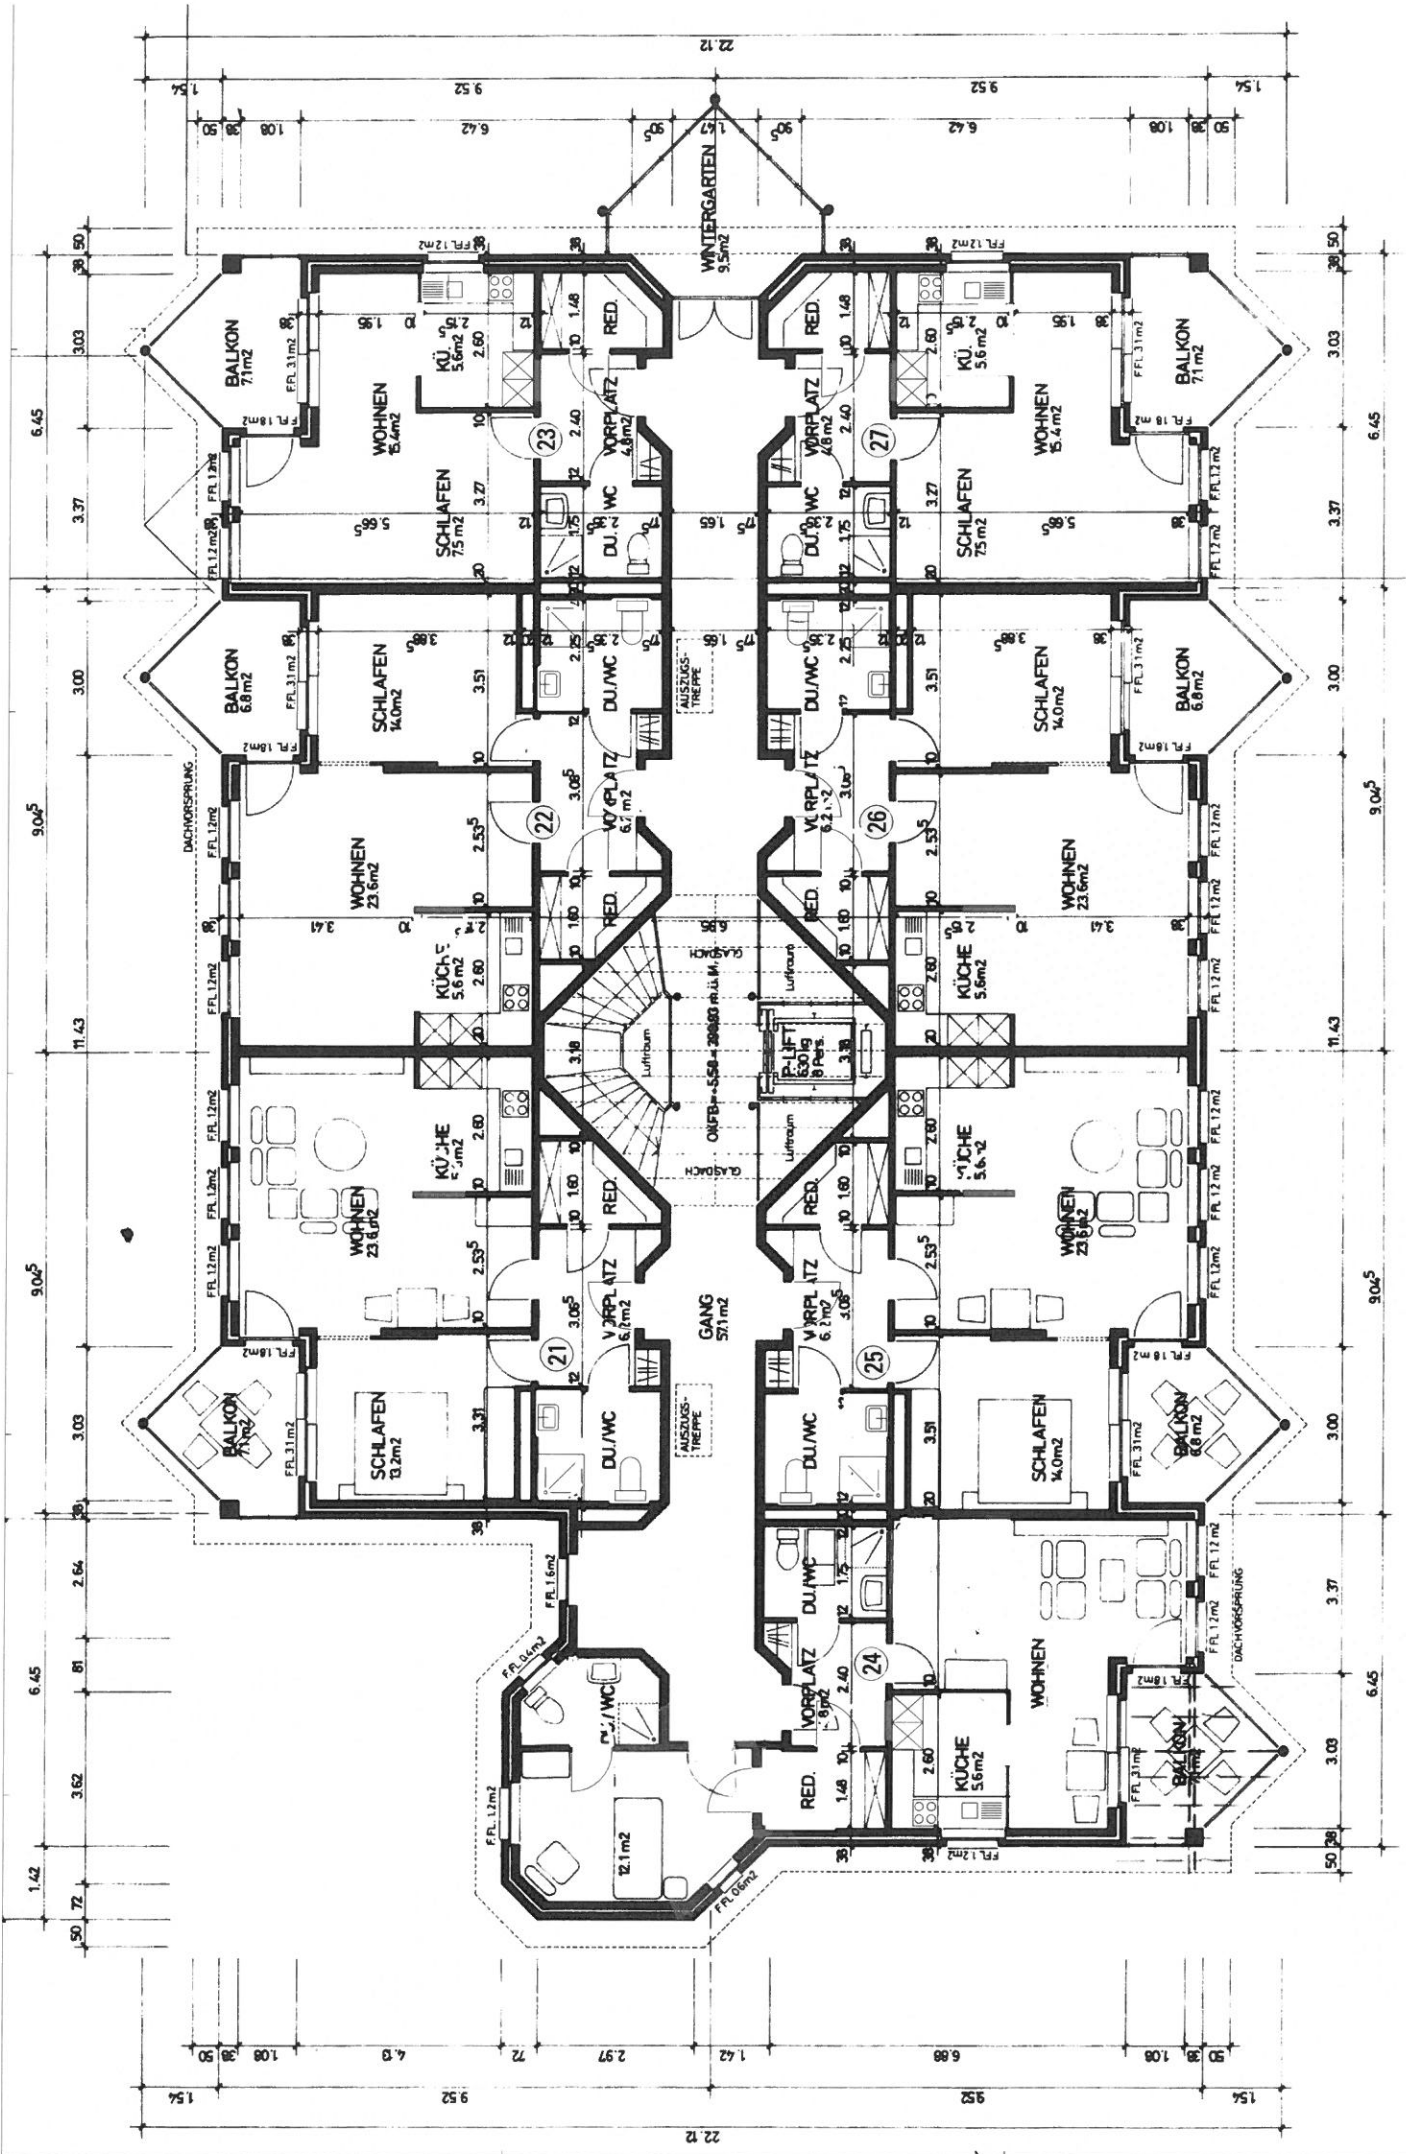

5m

0m

ERDGESCHOSS MST. 1:100

BUCHSERSTRASSE 26, 5034 SUHR

ALTERSWOHNUMGEN

0m 5m

1.0BERGEGESCH MST. 1:100

BUCHSERSTRASSE 26, 5034 SUHR

ALTERSWOHNUNGEN

ALTERSWOHNUNGEN BUCHSERSTRASSE 26, 5034 SUHR

2.0BERGEGESCH MST. 1:100

0m 5m